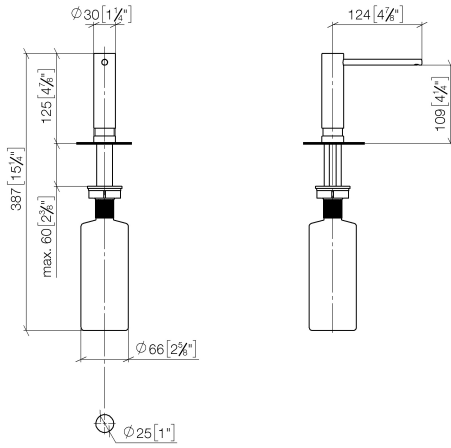

82 424 970

- Saliente 124 mm
- Botella de 500 ml
- Se puede llenar desde arriba
- Cabezal del dosificador giratorio
- Altura 125 mm
- Ancho 30mm
- Diámetro del orificio 25 mm

Encaja con ELIO, ENO, MEM, META SQUARE, SYNC y TARA ULTRA

Encaja con: ELIO, MEM, ENO, SYNC, TARA ULTRA, META SQUARE

	Latón (Oro 23k)	82 424 970-09
	Cromo	82 424 970-00
	Platino cepillado	82 424 970-06
	Platino	82 424 970-08
	Dark Chrome	82 424 970-19
	Latón cepillado (Oro 23k)	82 424 970-28
	Negro mate	82 424 970-33
	Champagne cepillado (Oro 22k)	82 424 970-46
	Champagne (Oro 22k)	82 424 970-47
	Cromo cepillado	82 424 970-93
	Dark Platinum cepillado	82 424 970-99

82 424 970

mm [inches]

82 424 970

Piezas para otros acabados pueden encontrarse aquí:
Cromo

Lista de piezas de recambios

N°	Número de artículo	Denominación	Cantidad de montaje	Plazo de entrega
1	90 10 10 539 00-09	dosificador	1	40
2	08 10 10 527 90	soporte	1	2
3	09 14 05 014 90	sello	1	2
4	08 10 10 517 90	tuerca	1	2
5	90 10 10 603 00 90	recipiente	1	2