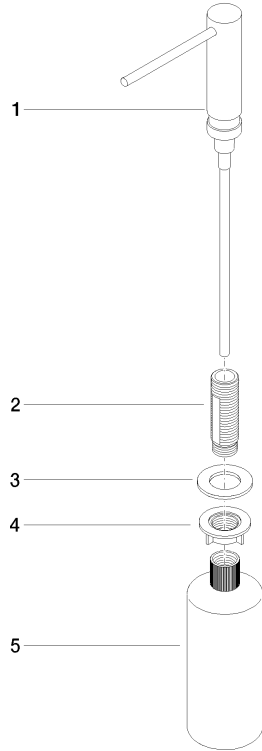

82 424 970

- Saliente 124 mm
- Botella de 500 ml
- Se puede llenar desde arriba
- Cabezal del dosificador giratorio
- Altura 125 mm
- Ancho 30mm
- Diámetro del orificio 25 mm

Encaja con ELIO, ENO, MEM, META SQUARE, SYNC y TARA ULTRA

Encaja con: ELIO, MEM, ENO, SYNC, TARA ULTRA, META SQUARE

	Latón (Oro 23k)	82 424 970-09
	Cromo	82 424 970-00
	Platino cepillado	82 424 970-06
	Platino	82 424 970-08
	Dark Chrome	82 424 970-19
	Latón cepillado (Oro 23k)	82 424 970-28
	Negro mate	82 424 970-33
	Champagne cepillado (Oro 22k)	82 424 970-46
	Champagne (Oro 22k)	82 424 970-47
	Cromo cepillado	82 424 970-93
	Dark Platinum cepillado	82 424 970-99

82 424 970

mm [inches]

82 424 970

Piezas para otros acabados pueden encontrarse aquí:
Cromo

Lista de piezas de recambios

N°	Número de artículo	Denominación	Cantidad de montaje	Plazo de entrega
1	90 10 10 539 00-09	dosificador	1	40
2	08 10 10 527 90	soporte	1	2
3	09 14 05 014 90	sello	1	2
4	08 10 10 517 90	tuerca	1	2
5	90 10 10 603 00 90	recipiente	1	2